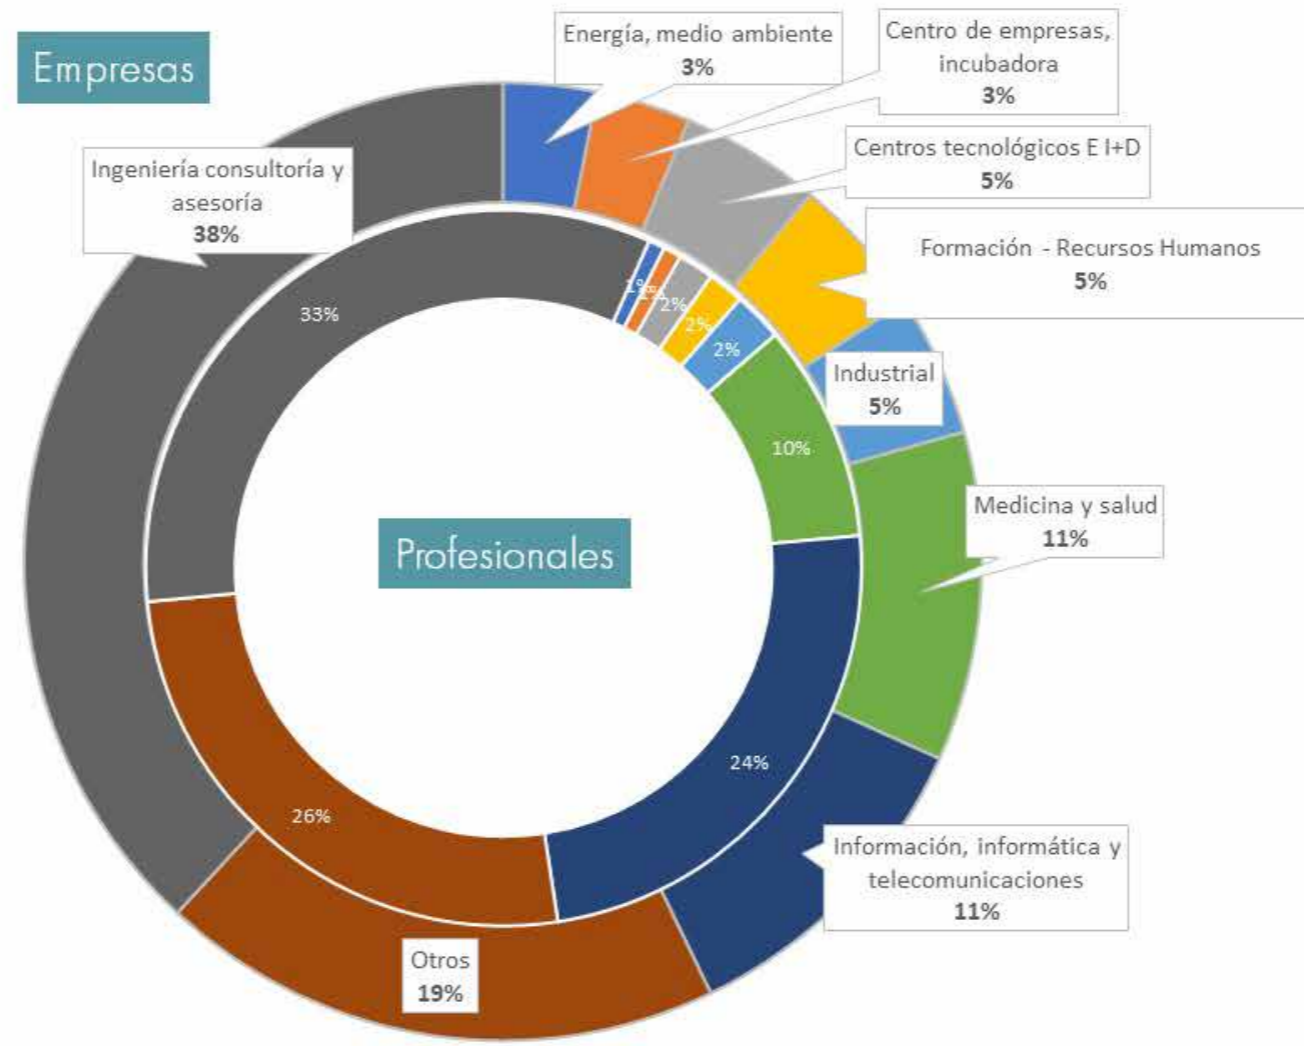

Conoce GARAIA Parque Tecnológico

65 Entidades
2525 Profesionales

724
Personal dedicado a actividades de I+D+i

50% M
50% H

Ecosistema industrial de referencia

Mecatrónica
Fabricación avanzada
Big Data
Energía y nuevos materiales

Empresas instaladas

El parque cuenta con proyectos de incubación, micropymes, pymes y unidades de negocio e I+D de grandes empresas. Desde empresas de reciente creación hasta proyectos consolidados e internacionalizados.

Actividades ubicadas en nuestras instalaciones (2021)

Infraestructuras

- ✓ 6 centros tecnológicos privados (Ikerlan, Edertek, Isea, IK4-Ideko, CS Stirling y Koniker)
- ✓ 1 CEI (BIC Gipuzkoa)
- ✓ Incubadora (Saiolan)
- ✓ 1 universidad (Universidad de Mondragón - MU)
- ✓ Cluster del Hogar de Euskadi y Living Lab
- ✓ Auditorio 210 pax + 6 salas híbridas