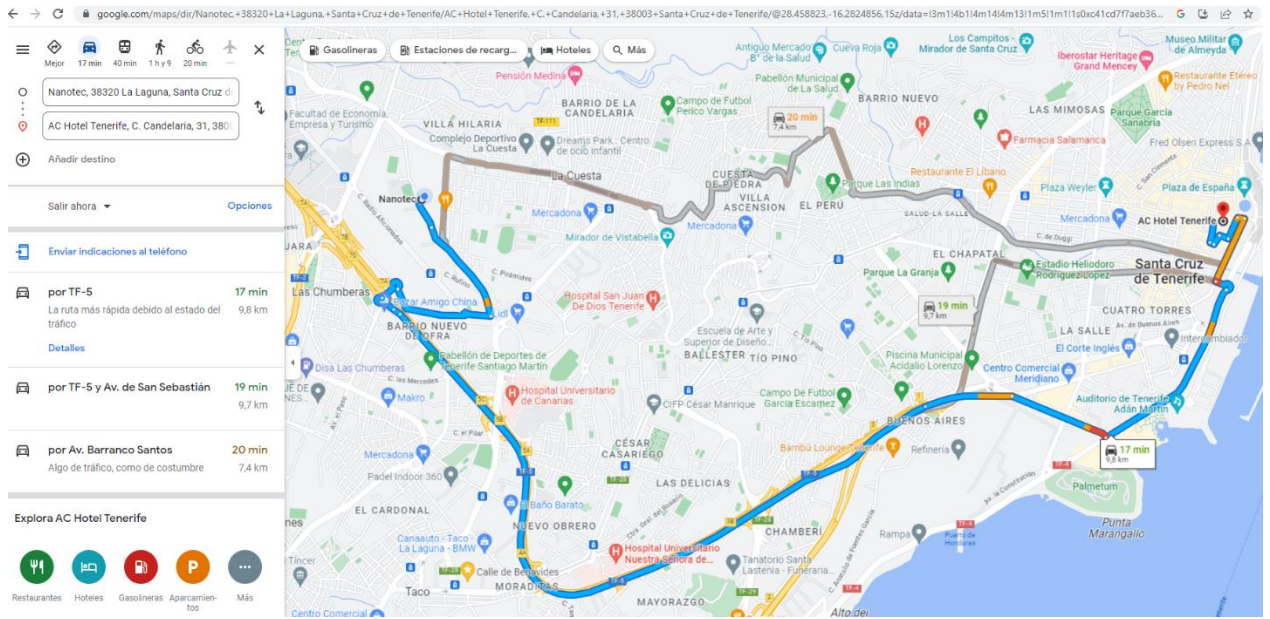

DISTANCIAS DESDE HOTELES A LUGAR DE CELEBRACIÓN DEL EVENTO

- MUSEO DE LA CIENCIA Y EL COSMOS

<https://goo.gl/maps/9cMVMJoubfXzwx398en>

- ENCLAVE PCTT LAS MANTECAS (Sala Multipropósito IACtec)

<https://goo.gl/maps/CHGmQ4UQxDUmWmGX8>

- Distancia desde Museo de la Ciencia y el Cosmos – PCTT Las Mantecas (3 km)

- La Laguna Gran Hotel- Museo (1,7 km)

- La Laguna Gran Hotel-PCTT Las Mantecas (4,2 km)

- Hotel NH Tenerife- PCTT Las Mantecas (9,4 km)

- Hotel NH Tenerife- Museo de la Ciencia y el Cosmos (10 km)

- Hotel AC Hotels Tenerife- Museo de la Ciencia y el Cosmos (10,4 km)

- Hotel AC Hotels Tenerife- Enclave PCTT Las Mantecas (9,8 km)

- Hotel Occidental Santa Cruz Contemporáneo - PCTT Las Mantecas (9 km)

- Hotel Occidental Santa Cruz Contemporáneo – Museo de la Ciencia y el Cosmos (9,6 km)

- Hotel Taburiente – PCTT Las Mantecas (9,1km)

- Hotel Taburiente – Museo de la Ciencia y el Cosmos (12,5km)