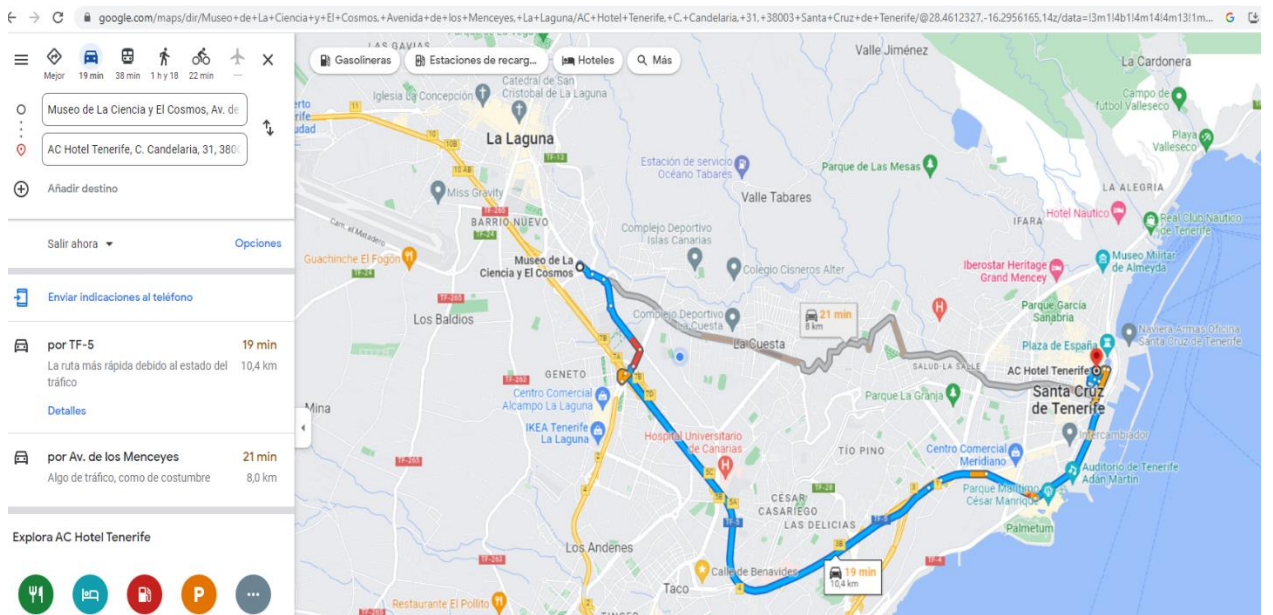

DISTANCIAS DESDE HOTELES A LUGAR DE CELEBRACIÓN DEL EVENTO

- MUSEO DE LA CIENCIA Y EL COSMOS

<https://goo.gl/maps/9cMVMJoubfXzwx398en>

- ENCLAVE PCTT LAS MANTECAS (Sala Multipropósito IACtec)

<https://goo.gl/maps/CHGmQ4UQxDUmWmGX8>

- Distancia desde Museo de la Ciencia y el Cosmos – PCTT Las Mantecas (3 km)

- La Laguna Gran Hotel- Museo (1,7 km)

- La Laguna Gran Hotel-PCTT Las Mantecas (4,2 km)

- Hotel NH Tenerife- PCTT Las Mantecas (9,4 km)

- Hotel NH Tenerife- Museo de la Ciencia y el Cosmos (10 km)

- Hotel AC Hotels Tenerife- Museo de la Ciencia y el Cosmos (10,4 km)

- Hotel AC Hotels Tenerife- Enclave PCTT Las Mantecas (9,8 km)

- Hotel Occidental Santa Cruz Contemporáneo - PCTT Las Mantecas (9 km)

- Hotel Occidental Santa Cruz Contemporáneo – Museo de la Ciencia y el Cosmos (9,6 km)

- Hotel Taburiente – PCTT Las Mantecas (9,1km)

- Hotel Taburiente – Museo de la Ciencia y el Cosmos (12,5km)