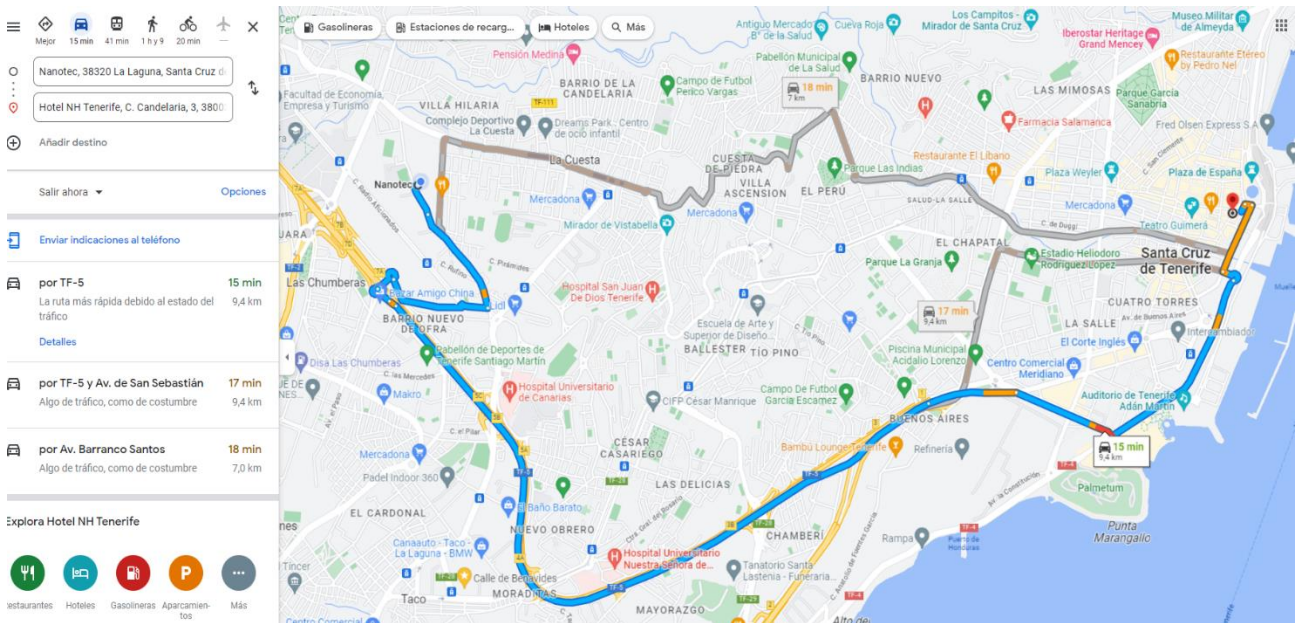

DISTANCIAS DESDE HOTELES A LUGAR DE CELEBRACIÓN DEL EVENTO

- MUSEO DE LA CIENCIA Y EL COSMOS

<https://goo.gl/maps/9cMVMJoubfXzwx398en>

- ENCLAVE PCTT LAS MANTECAS (Sala Multipropósito IACtec)

<https://goo.gl/maps/CHGmQ4UQxDUmWmGX8>

- Distancia desde Museo de la Ciencia y el Cosmos – PCTT Las Mantecas (3 km)

- La Laguna Gran Hotel- Museo (1,7 km)

- La Laguna Gran Hotel-PCTT Las Mantecas (4,2 km)

- Hotel NH Tenerife- PCTT Las Mantecas (9,4 km)

- Hotel NH Tenerife- Museo de la Ciencia y el Cosmos (10 km)

- Hotel AC Hotels Tenerife- Museo de la Ciencia y el Cosmos (10,4 km)

- Hotel AC Hotels Tenerife- Enclave PCTT Las Mantecas (9,8 km)

- Hotel Occidental Santa Cruz Contemporáneo - PCTT Las Mantecas (9 km)

- Hotel Occidental Santa Cruz Contemporáneo – Museo de la Ciencia y el Cosmos (9,6 km)

- Hotel Taburiente – PCTT Las Mantecas (9,1km)

- Hotel Taburiente – Museo de la Ciencia y el Cosmos (12,5km)