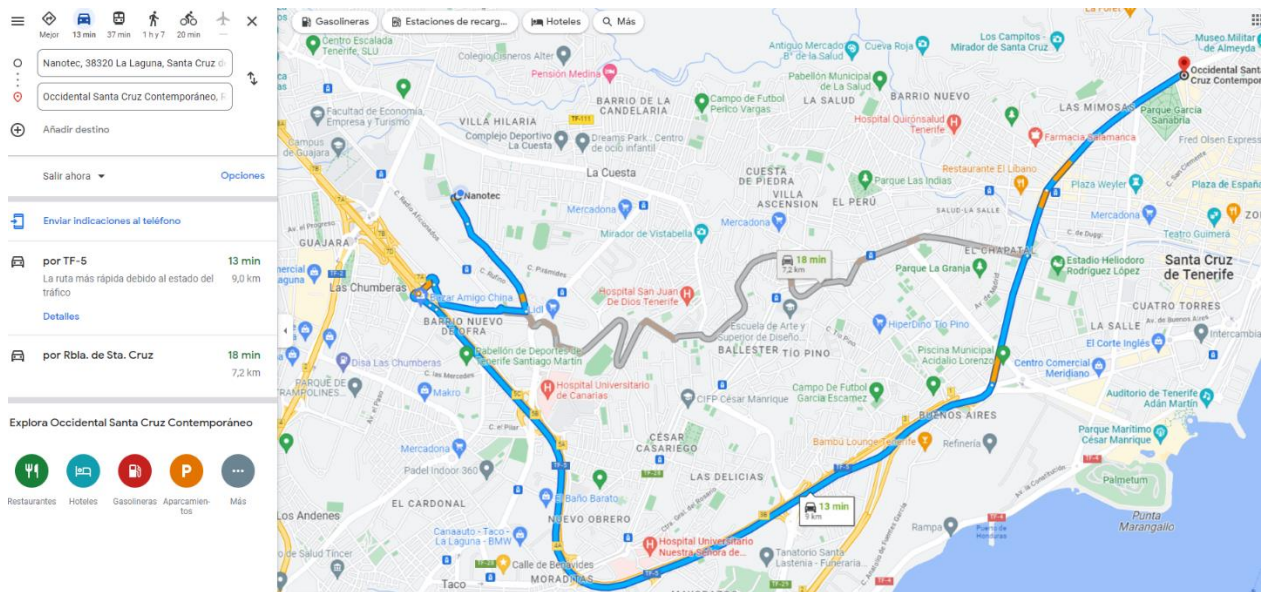

DISTANCIAS DESDE HOTELES A LUGAR DE CELEBRACIÓN DEL EVENTO

- MUSEO DE LA CIENCIA Y EL COSMOS

<https://goo.gl/maps/9cMVMJoubfXzwx398en>

- ENCLAVE PCTT LAS MANTECAS (Sala Multipropósito IACtec)

<https://goo.gl/maps/CHGmQ4UQxDUmWmGX8>

- Distancia desde Museo de la Ciencia y el Cosmos – PCTT Las Mantecas (3 km)

- La Laguna Gran Hotel- Museo (1,7 km)

- La Laguna Gran Hotel-PCTT Las Mantecas (4,2 km)

- Hotel NH Tenerife- PCTT Las Mantecas (9,4 km)

- Hotel NH Tenerife- Museo de la Ciencia y el Cosmos (10 km)

- Hotel AC Hotels Tenerife- Museo de la Ciencia y el Cosmos (10,4 km)

- Hotel AC Hotels Tenerife- Enclave PCTT Las Mantecas (9,8 km)

- Hotel Occidental Santa Cruz Contemporáneo - PCTT Las Mantecas (9 km)

- Hotel Occidental Santa Cruz Contemporáneo – Museo de la Ciencia y el Cosmos (9,6 km)

- Hotel Taburiente – PCTT Las Mantecas (9,1km)

- Hotel Taburiente – Museo de la Ciencia y el Cosmos (12,5km)