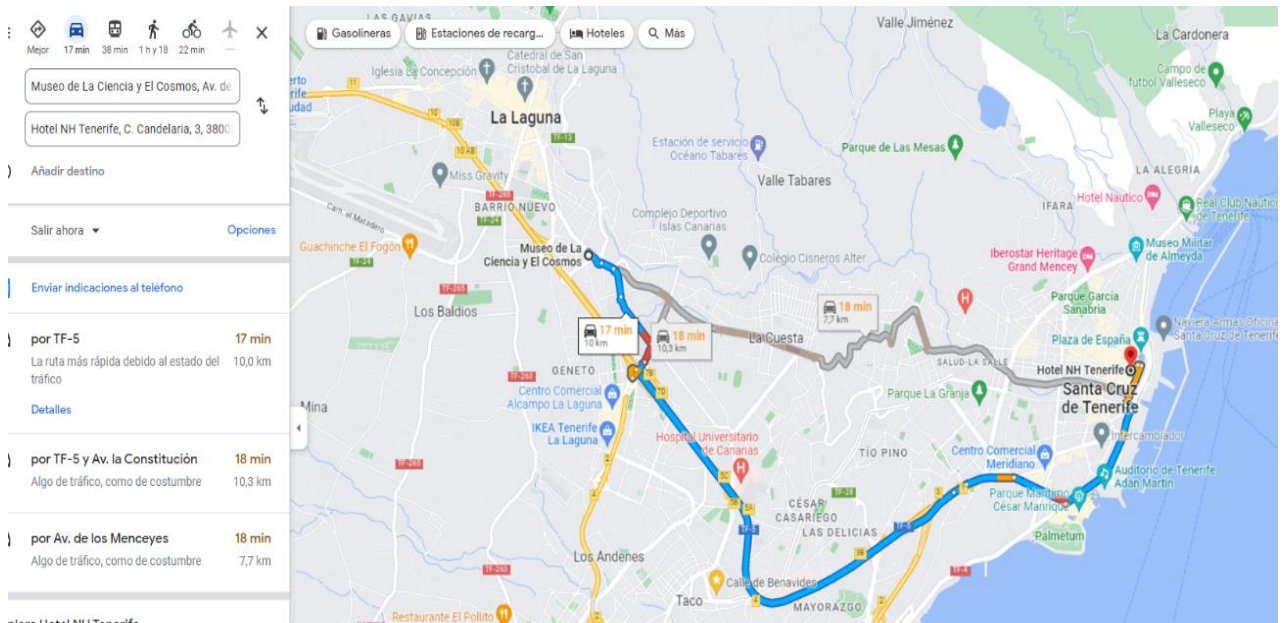

DISTANCIAS DESDE HOTELES A LUGAR DE CELEBRACIÓN DEL EVENTO

- MUSEO DE LA CIENCIA Y EL COSMOS

<https://goo.gl/maps/9cMVMJoubfXzwx398en>

- ENCLAVE PCTT LAS MANTECAS (Sala Multipropósito IACtec)

<https://goo.gl/maps/CHGmQ4UQxDUmWmGX8>

- Distancia desde Museo de la Ciencia y el Cosmos – PCTT Las Mantecas (3 km)

- La Laguna Gran Hotel- Museo (1,7 km)

- La Laguna Gran Hotel-PCTT Las Mantecas (4,2 km)

- Hotel NH Tenerife- PCTT Las Mantecas (9,4 km)

- Hotel NH Tenerife- Museo de la Ciencia y el Cosmos (10 km)

- Hotel AC Hotels Tenerife- Museo de la Ciencia y el Cosmos (10,4 km)

- Hotel AC Hotels Tenerife- Enclave PCTT Las Mantecas (9,8 km)

- Hotel Occidental Santa Cruz Contemporáneo - PCTT Las Mantecas (9 km)

- Hotel Occidental Santa Cruz Contemporáneo – Museo de la Ciencia y el Cosmos (9,6 km)

- Hotel Taburiente – PCTT Las Mantecas (9,1km)

- Hotel Taburiente – Museo de la Ciencia y el Cosmos (12,5km)