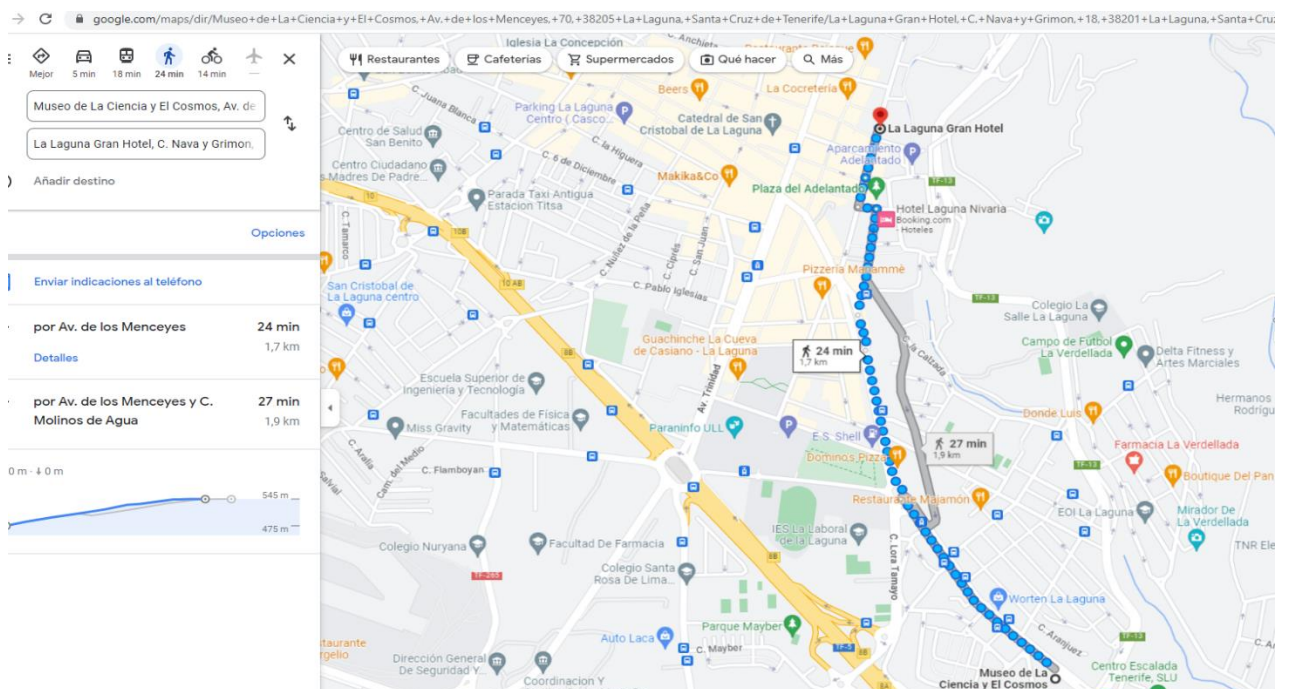

DISTANCIAS DESDE HOTELES A LUGAR DE CELEBRACIÓN DEL EVENTO

- MUSEO DE LA CIENCIA Y EL COSMOS

<https://goo.gl/maps/9cMVMJoubfXzwx398en>

- ENCLAVE PCTT LAS MANTECAS (Sala Multipropósito IACtec)

<https://goo.gl/maps/CHGmQ4UQxDUmWmGX8>

- Distancia desde Museo de la Ciencia y el Cosmos – PCTT Las Mantecas (3 km)

- La Laguna Gran Hotel- Museo (1,7 km)

- La Laguna Gran Hotel-PCTT Las Mantecas (4,2 km)

- Hotel NH Tenerife- PCTT Las Mantecas (9,4 km)

- Hotel NH Tenerife- Museo de la Ciencia y el Cosmos (10 km)

- Hotel AC Hotels Tenerife- Museo de la Ciencia y el Cosmos (10,4 km)

- Hotel AC Hotels Tenerife- Enclave PCTT Las Mantecas (9,8 km)

- Hotel Occidental Santa Cruz Contemporáneo - PCTT Las Mantecas (9 km)

- Hotel Occidental Santa Cruz Contemporáneo – Museo de la Ciencia y el Cosmos (9,6 km)

- Hotel Taburiente – PCTT Las Mantecas (9,1km)

- Hotel Taburiente – Museo de la Ciencia y el Cosmos (12,5km)