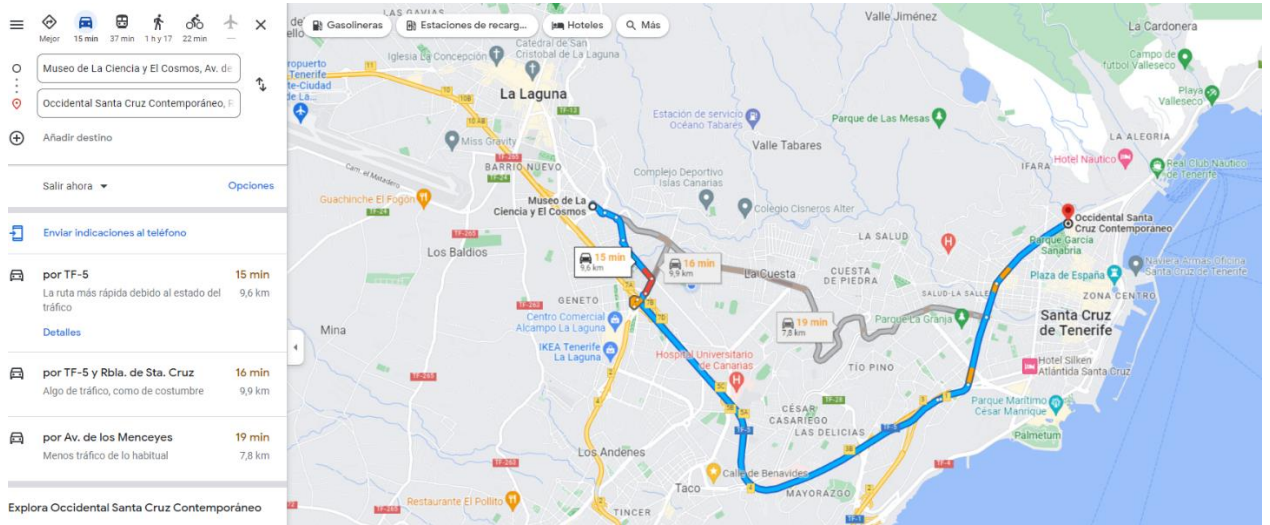

DISTANCIAS DESDE HOTELES A LUGAR DE CELEBRACIÓN DEL EVENTO

- MUSEO DE LA CIENCIA Y EL COSMOS

<https://goo.gl/maps/9cMVMJoubfXzwx398en>

- ENCLAVE PCTT LAS MANTECAS (Sala Multipropósito IACtec)

<https://goo.gl/maps/CHGmQ4UQxDUmWmGX8>

- Distancia desde Museo de la Ciencia y el Cosmos – PCTT Las Mantecas (3 km)

- La Laguna Gran Hotel- Museo (1,7 km)

- La Laguna Gran Hotel-PCTT Las Mantecas (4,2 km)

- Hotel NH Tenerife- PCTT Las Mantecas (9,4 km)

- Hotel NH Tenerife- Museo de la Ciencia y el Cosmos (10 km)

- Hotel AC Hotels Tenerife- Museo de la Ciencia y el Cosmos (10,4 km)

- Hotel AC Hotels Tenerife- Enclave PCTT Las Mantecas (9,8 km)

- Hotel Occidental Santa Cruz Contemporáneo - PCTT Las Mantecas (9 km)

- Hotel Occidental Santa Cruz Contemporáneo – Museo de la Ciencia y el Cosmos (9,6 km)

- Hotel Taburiente – PCTT Las Mantecas (9,1km)

- Hotel Taburiente – Museo de la Ciencia y el Cosmos (12,5km)