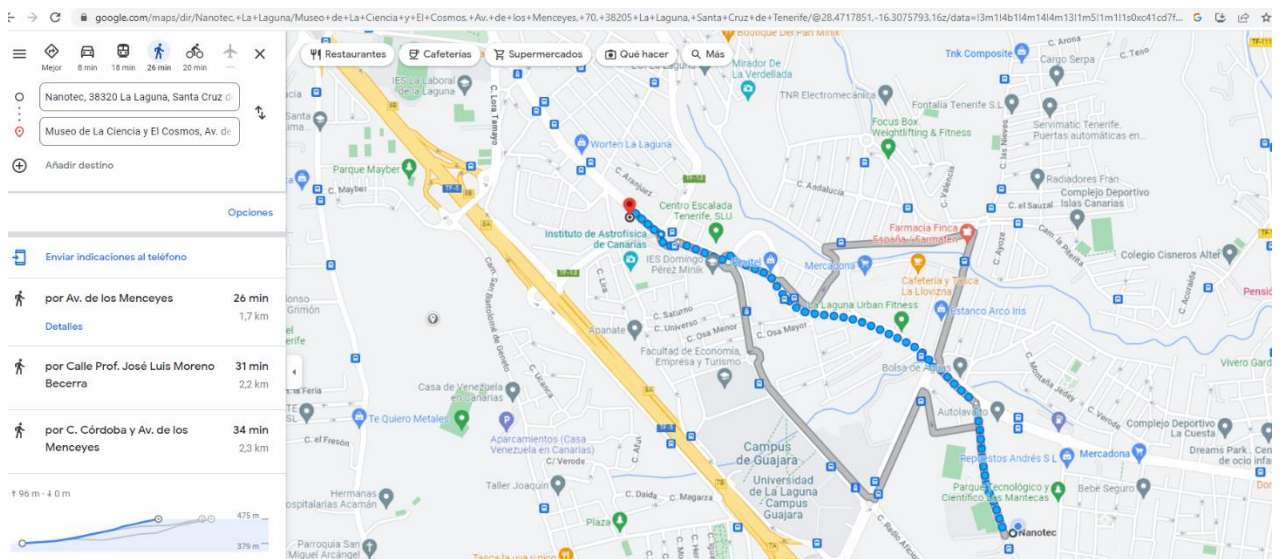

DISTANCIAS DESDE HOTELES A LUGAR DE CELEBRACIÓN DEL EVENTO

- MUSEO DE LA CIENCIA Y EL COSMOS

<https://goo.gl/maps/9cMVMJoubfXzwx398en>

- ENCLAVE PCTT LAS MANTECAS (Sala Multipropósito IACtec)

<https://goo.gl/maps/CHGmQ4UQxDUmWmGX8>

- Distancia desde Museo de la Ciencia y el Cosmos – PCTT Las Mantecas (3 km)

- La Laguna Gran Hotel- Museo (1,7 km)

- La Laguna Gran Hotel-PCTT Las Mantecas (4,2 km)

- Hotel NH Tenerife- PCTT Las Mantecas (9,4 km)

- Hotel NH Tenerife- Museo de la Ciencia y el Cosmos (10 km)

- Hotel AC Hotels Tenerife- Museo de la Ciencia y el Cosmos (10,4 km)

- Hotel AC Hotels Tenerife- Enclave PCTT Las Mantecas (9,8 km)

- Hotel Occidental Santa Cruz Contemporáneo - PCTT Las Mantecas (9 km)

- Hotel Occidental Santa Cruz Contemporáneo – Museo de la Ciencia y el Cosmos (9,6 km)

- Hotel Taburiente – PCTT Las Mantecas (9,1km)

- Hotel Taburiente – Museo de la Ciencia y el Cosmos (12,5km)