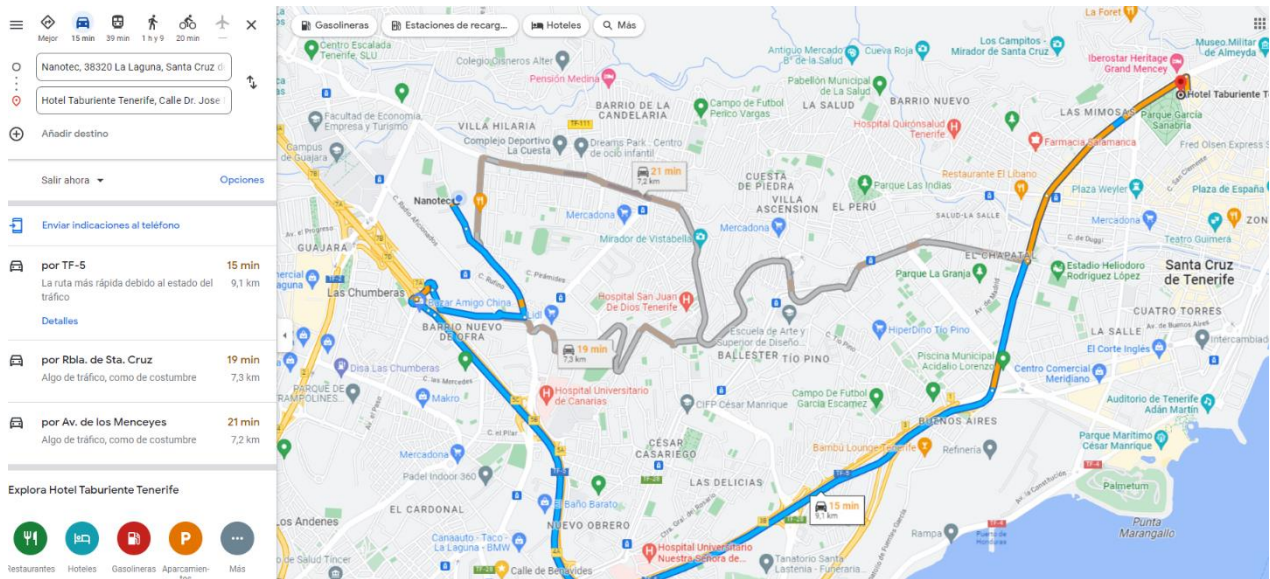

DISTANCIAS DESDE HOTELES A LUGAR DE CELEBRACIÓN DEL EVENTO

- MUSEO DE LA CIENCIA Y EL COSMOS

<https://goo.gl/maps/9cMVMJoubfXzwx398en>

- ENCLAVE PCTT LAS MANTECAS (Sala Multipropósito IACtec)

<https://goo.gl/maps/CHGmQ4UQxDUmWmGX8>

- Distancia desde Museo de la Ciencia y el Cosmos – PCTT Las Mantecas (3 km)

- La Laguna Gran Hotel- Museo (1,7 km)

- La Laguna Gran Hotel-PCTT Las Mantecas (4,2 km)

- Hotel NH Tenerife- PCTT Las Mantecas (9,4 km)

- Hotel NH Tenerife- Museo de la Ciencia y el Cosmos (10 km)

- Hotel AC Hotels Tenerife- Museo de la Ciencia y el Cosmos (10,4 km)

- Hotel AC Hotels Tenerife- Enclave PCTT Las Mantecas (9,8 km)

- Hotel Occidental Santa Cruz Contemporáneo - PCTT Las Mantecas (9 km)

- Hotel Occidental Santa Cruz Contemporáneo – Museo de la Ciencia y el Cosmos (9,6 km)

- Hotel Taburiente – PCTT Las Mantecas (9,1km)

- Hotel Taburiente – Museo de la Ciencia y el Cosmos (12,5km)