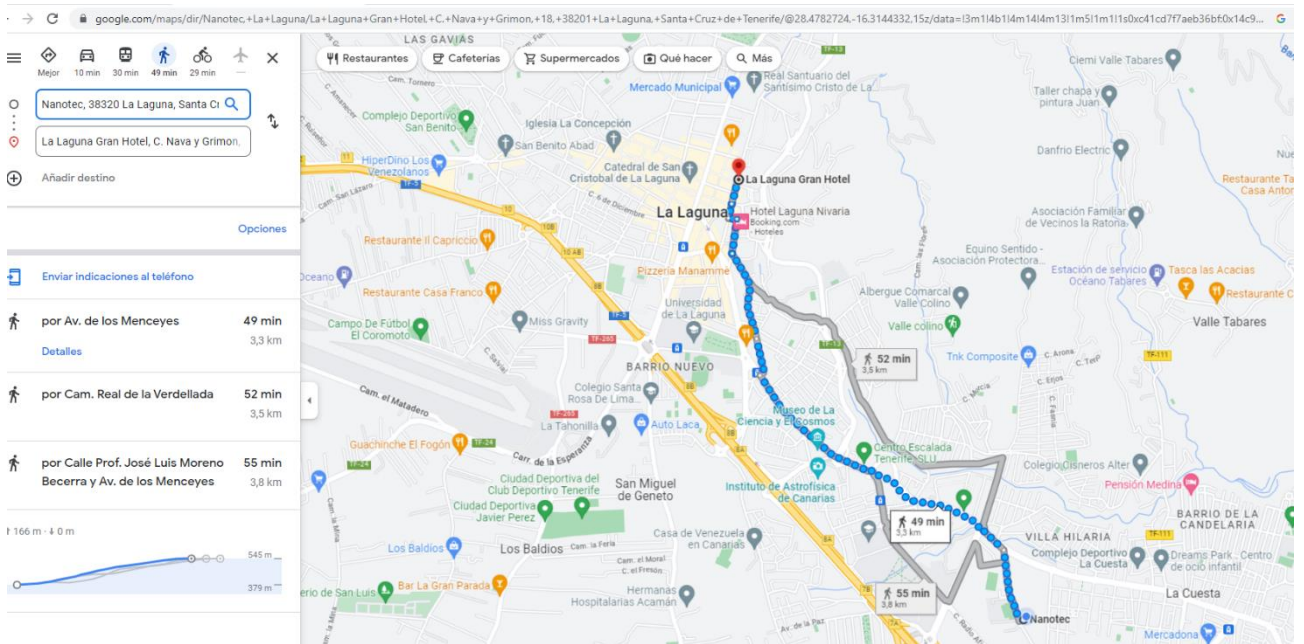

DISTANCIAS DESDE HOTELES A LUGAR DE CELEBRACIÓN DEL EVENTO

- MUSEO DE LA CIENCIA Y EL COSMOS

<https://goo.gl/maps/9cMVMJoubfXzwx398en>

- ENCLAVE PCTT LAS MANTECAS (Sala Multipropósito IACtec)

<https://goo.gl/maps/CHGmQ4UQxDUmWmGX8>

- Distancia desde Museo de la Ciencia y el Cosmos – PCTT Las Mantecas (3 km)

- La Laguna Gran Hotel- Museo (1,7 km)

- La Laguna Gran Hotel-PCTT Las Mantecas (4,2 km)

- Hotel NH Tenerife- PCTT Las Mantecas (9,4 km)

- Hotel NH Tenerife- Museo de la Ciencia y el Cosmos (10 km)

- Hotel AC Hotels Tenerife- Museo de la Ciencia y el Cosmos (10,4 km)

- Hotel AC Hotels Tenerife- Enclave PCTT Las Mantecas (9,8 km)

- Hotel Occidental Santa Cruz Contemporáneo - PCTT Las Mantecas (9 km)

- Hotel Occidental Santa Cruz Contemporáneo – Museo de la Ciencia y el Cosmos (9,6 km)

- Hotel Taburiente – PCTT Las Mantecas (9,1km)

- Hotel Taburiente – Museo de la Ciencia y el Cosmos (12,5km)