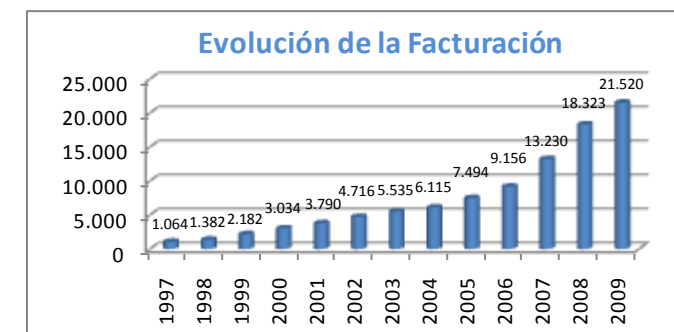

*Turnover (millions of euros)

*Estadísticas a 31 de diciembre de 2009 con los datos de los 44 parques socios de la APTE
Statistics, December 31st, 2009. Made with the information of the activity of the 44 APTE full members.