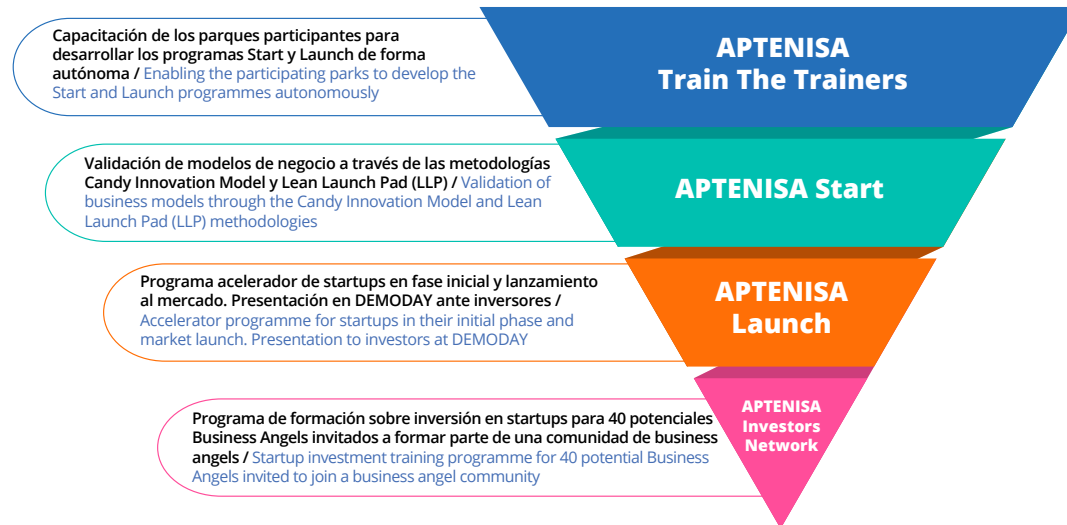

APTENISA is a national initiative that seeks to promote the creation and growth of new science and technology-based companies.

The programme is designed to support entrepreneurs in the early stages of their business project, from the development of the initial idea to the validation of the business model in the market.

It has a team of experienced park managers, entrepreneurs, investors, advisors and managers who provide both individual and team support and coaching to build a business model with a greater chance of success.

¿Qué debes saber sobre APTENISA?

What do you need to know about APTENISA?

- Detección de más de 100 ideas de negocio de base tecnológica
- Aceleración de 30 futuras startups
- Participación de Parques Científicos y Tecnológicos a nivel nacional
- Promovido por la Asociación de Parques Científicos y Tecnológicos de España (APTE)
- Cofinanciado por Enisa, organismo perteneciente al Ministerio de Industria, Comercio y Turismo

- Detection of more than 100 technology-based business ideas
- Acceleration of 30 future startups
- Participation of Science and Technology Parks at national level
- Promoted by the Association of Science and Technology Parks of Spain (APTE)
- Co-financed by Enisa, a body belonging to the Ministry of Industry, Trade and Tourism

APTENISA
Programa de ideación y
aceleración de startups

Cofinanciado por:

¿En qué consiste APTENISA?

What is APTENISA about?

¿Quién puede participar?

Who can participate?

- Emprendedores con proyectos empresariales innovadores y escalables
- Equipos multidisciplinares con capacidad de gestión y compromiso
- Startups en fase inicial que necesitan recursos para comenzar
- Entrepreneurs with innovative and scalable business projects
- Multidisciplinary teams with management capacity and commitment
- Startups in the initial phase that need resources to get started

Y al acabar APTENISA, ¿qué ocurre?

**DEMO DAY FINAL
EN TRANSIFIERE 2024**

Las 30 startups aceleradas en APTENISA se presentarán en Transfiere 2024, el Foro Europeo para la Ciencia, Tecnología e Innovación que tendrá lugar en FYCMA del 20-22 marzo de 2024.

¡Pásate a conocerlas!

And when APTENISA ends, what happens?

**FINAL DEMO DAY
AT TRANSIFIERE 2024**

The 30 APTENISA-accelerated startups will be presented at Transfiere 2024, the European Forum for Science, Technology and Innovation that will take place in FYCMA from 20-22 March 2024.

Come and meet them!